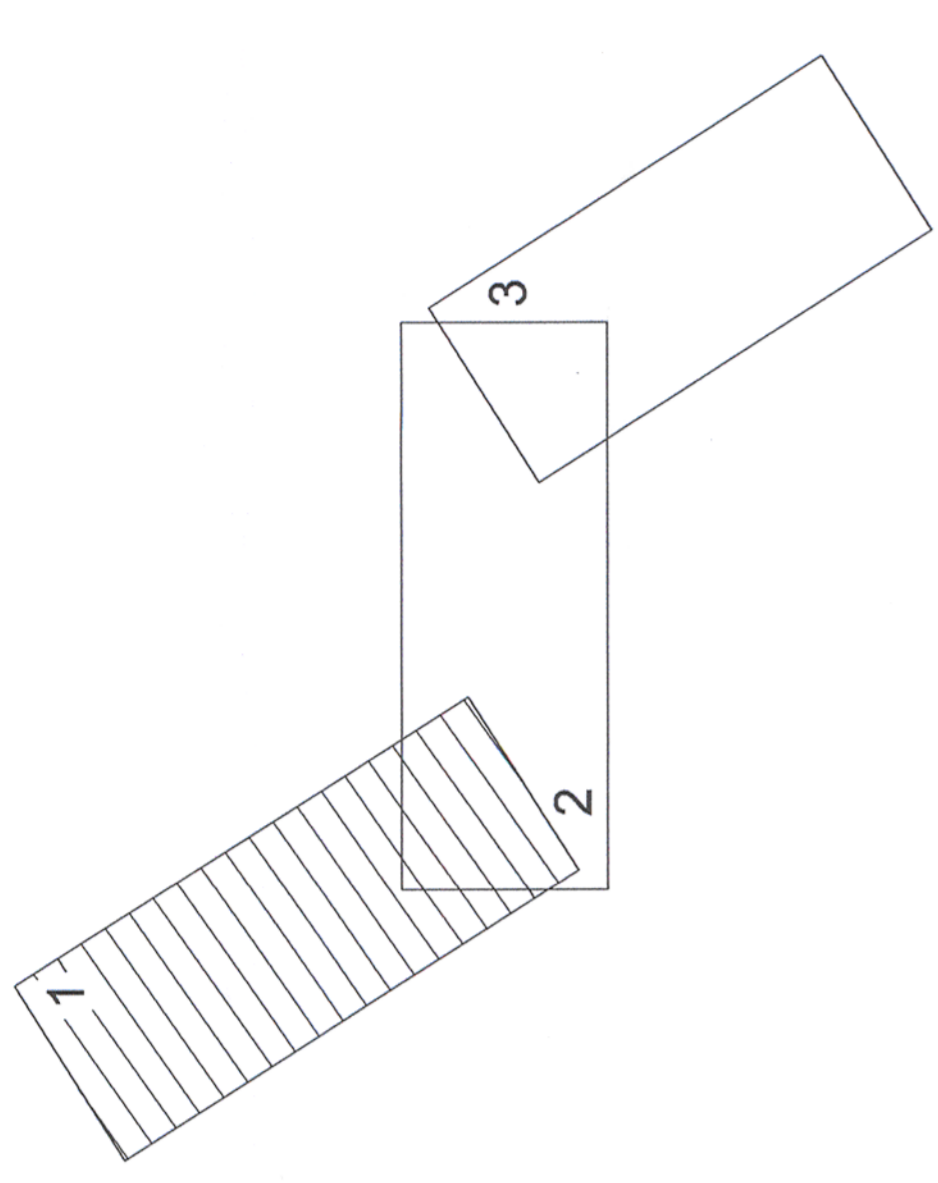

Referință / Extență
Report / Extenție
856/24.06.2013.

European Investment Bank
MINISTERUL TRANSPORTURILOR
BENEFICIAR / BENEFICIARY :
COMPANIA NAȚIONALĂ DE CĂI FERATE "CFR SA"

Verificator / Expert Checker / Expert	Semnătura Signature	Data Date	Semnătura Signature
Șef de echipă Team leader	C. Teodorescu	01.2013	
Expert Cheie Key Expert	D.A. Stănescu	01.2013	

PROIECTANT / DESIGNER:			
PÖYRY			
Subcontractant / Subcontractor			
Aprobat Approved	Adjunct Șef de echipă Deputy Team leader	A.M. Băicu	01.2013
Verificat Checked	Proiectat Designed	Inginer Engineer	M. Ciocirlean

Proiect 91
35371.1
Feza / Phase:
PTH+CS / TD+TS

Scara / Scale 1:200	Revizia / Revision 1/05.2013	Cod desen / Drawing Code PT.2C.04.16.IE.14C.001	Nr / No 01/04

Denumire desen / Drawing name:
Iluminat pasaj rutier - Iileu
Iileu - Road passage lighting